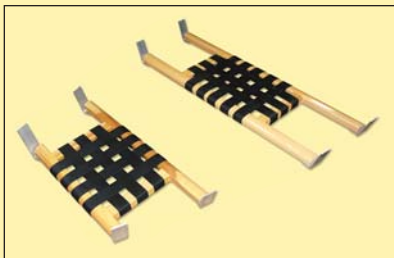

Skogs Grønn

DEN ORIGINALE

Sportspal® Kano

16' Spiss

Lengde: 473 cm
Bredde: 96.5 cm
Dybde: 33 cm
Vekt: 26.3 kg
Bæreevne: 454 kg
Maks. hk: 3

Lys Brun Barkfarge

16' Brei Tverr Ender

Lengde: 473 cm
Bredde: 96.5 cm
Dybde: 33 cm
Vekt: 33 kg
Bæreevne: 476 kg
Maks. hk: 3

Skogs Grønn

UTSTYR

Biltakfester

Skum Sete

Fender Sett

Sete Puter

Rep. Sett

Flettet Sete