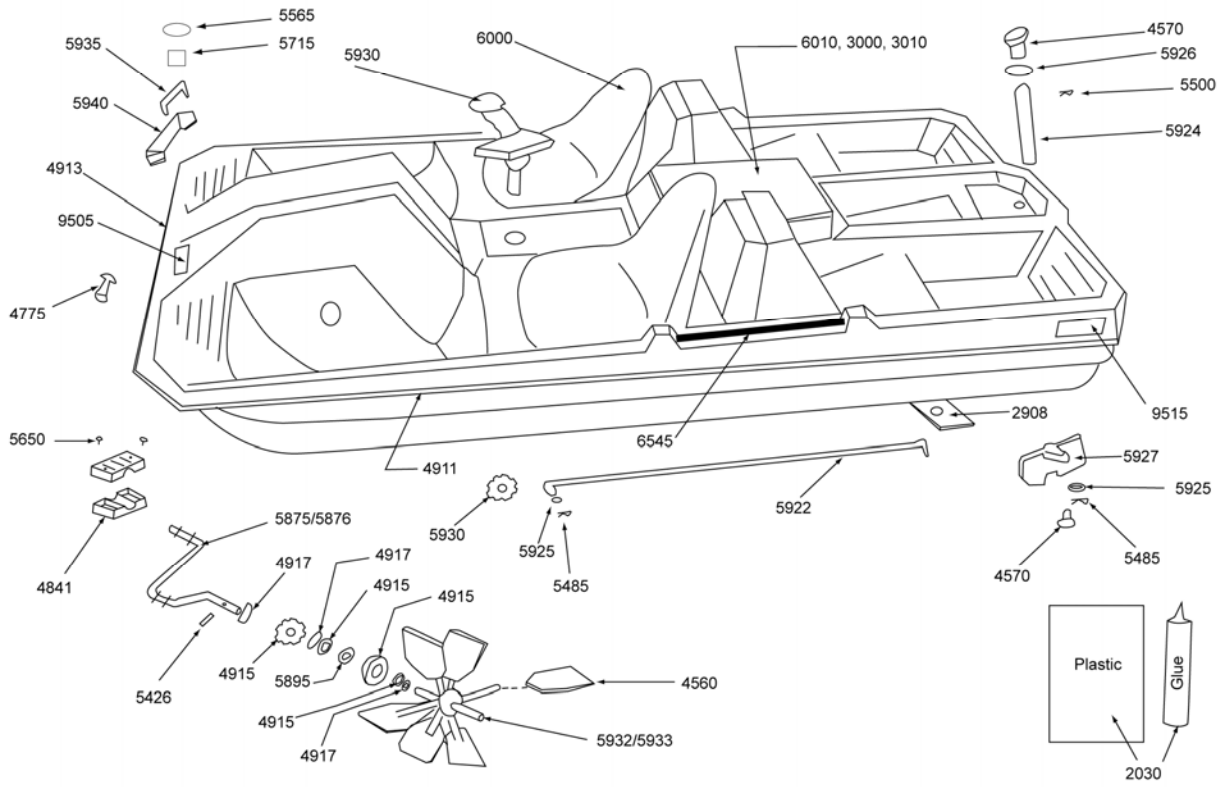

Commander

Par Bateau	No.Piece	Description	Par Bateau	No.Piece	Description
1	30-2908	Plaque de Renfort	1	30-5924	Axe de gouvernail aluminum
6	22-4560	Pale d'hélice	2	22-5925	Rondelles en plastique 5/16"
2	22-4570	Bouchon de tige de gouvernail	1	22-5926	Rondelles en plastique 7/8"
1	22-4775	Bouchon de vidange	1	22-5927	Gouvernail
4	30-4841	Pédales de 5" avec vis	1	30-5930	Bras de conduite
8	25-5565	Rondelle Plate	1	30-5932	Roue à aube
2	22-4915	Ensemble d'adaptateur de roulement à billes	1	30-5933	Roue à aube acier inoxydable
1	30-4917	Ensemble à sceller (6 pieces)	4	30-5935	Poignée de coin avec écrou et rondelles
4	25-5426	¼" Roll Pin	2	22-4913	Bande Protectrice (avant/arrière)
2	25-5485	Goupille fendue acier inoxydable	2	22-4911	Bande Protectrice (côté)
1	25-5500	Goupille en acier inoxydable	1	30-6010	Couvert de glacière avec barrure mobile
8	25-5650	Vis pour pédales	1	30-3000	Barrure Mobile (Glacière)
2	30-5875	Pédalier avec pédales	1	30-3010	Barrure Fixe (Glacière)
2	30-5876	Pédalier acier inoxydable avec pédales	2	30-6000	Siège complète
2	25-5895	Roulement à billes étanches	2	30-6545	Ensemble Tube Aluminum
1	30-5922	Tige de conduite	2	29-9515	Plaque Contour 7"
8	25-5715	Écrou ¼ X 20	1	29-9505	Plaque Contour 4"
4	22-5940	Coin	1	29-9710	Décalcomanie de Spécification
				30-2030	Ensemble de réparation ABS